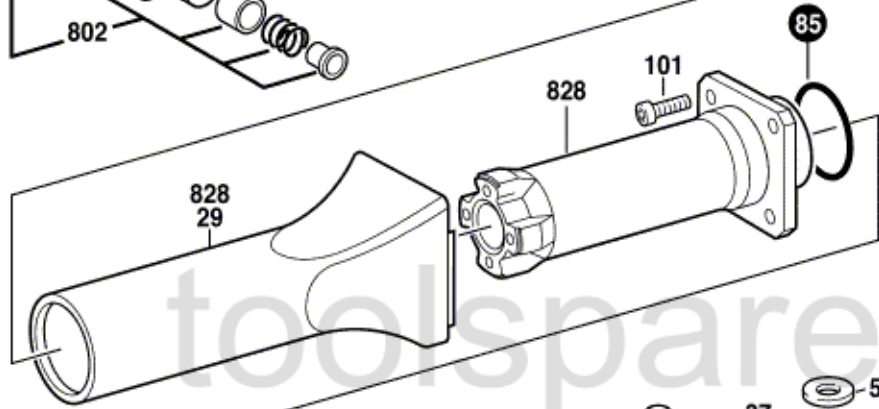

● = Pos. 803 Service-Pack 1 617 000 036

Neue Ausführung
New execution
Nouvelle exécution
Nueva ejecución

Alte Ausführung
Old execution
Ancien exécution
Vieja ejecución

Änderungen vorbehalten
Modifications reserved
Modifications réservées
Salvo modificaciones

★ mit Loctite 222 sichern
secure with Loctite 222

a	b	c
schwarz	bleu	braun
black	blue	brown
noir	bleu	brun
negro	azul	marron

- 98
- 55
- 97
- 55/1
- 97/1
- 807
- 804
- Alte Ausführung
Old execution
Ancien exécution
Vieja ejecución