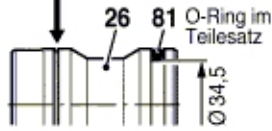

● = Pos. 803 Service-Pack 1 617 000 036

Neue Ausführung
New execution
Nouvelle exécution
Nueva ejecución

Alte Ausführung
Old execution
Ancien exécution
Vieja ejecución

Änderungen vorbehalten
Modifications reserved
Modifications réservées
Salvo modificaciones

★ mit Loctite 222 sichern
secure with Loctite 222

a	b	c
schwarz	bleu	braun
black	blue	brown
noir	bleu	brun
negro	azul	marron

- 98
- 55
- 97
- 55/1
- 97/1
- 807
- 804
- Alte Ausführung
Old execution
Ancien exécution
Vieja ejecución