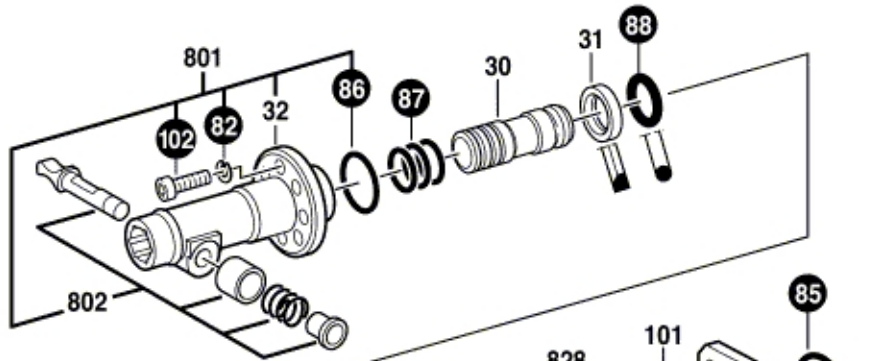

● = Pos. 803 Service-Pack 1 617 000 036

Neue Ausführung
New execution
Nouvelle exécution
Nueva ejecución

Alte Ausführung
Old execution
Ancien exécution
Vieja ejecución

Änderungen vorbehalten
Modifications reserved
Modifications réservées
Salvo modificaciones

★ mit Loctite 222 sichern
secure with Loctite 222

a	b	c
schwarz	bleu	braun
black	blue	brown
noir	bleu	brun
negro	azul	marron

- 98
- 55
- 97
- 55/1
- 97/1
- 807
- 804
- Alte Ausführung
Old execution
Ancien exécution
Vieja ejecución