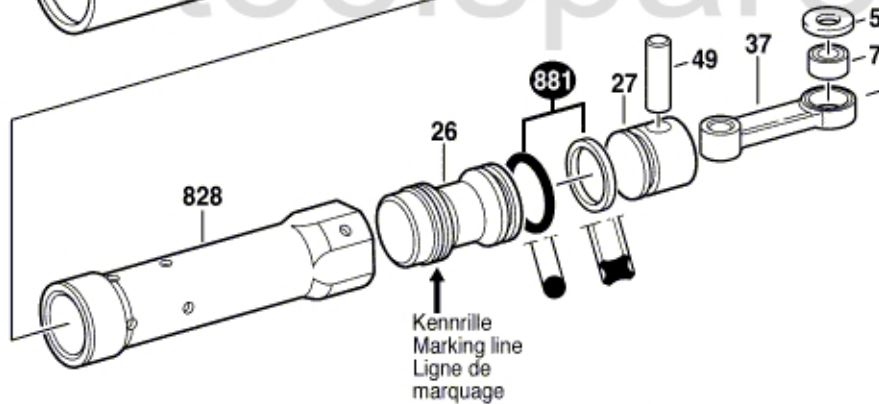

● = Pos. 803 Service-Pack 1 617 000 036

Neue Ausführung
New execution
Nouvelle exécution
Nueva ejecución

Alte Ausführung
Old execution
Ancien exécution
Vieja ejecución

Änderungen vorbehalten
Modifications reserved
Modifications réservées
Salvo modificaciones

★ mit Loctite 222 sichern
secure with Loctite 222

a	b	c
schwarz	bleu	braun
black	blue	brown
noir	bleu	brun
negro	azul	marron

- 98
- 55
- 97
- 55/1
- 97/1
- 807
- 804
- Alte Ausführung
Old execution
Ancien exécution
Vieja ejecución