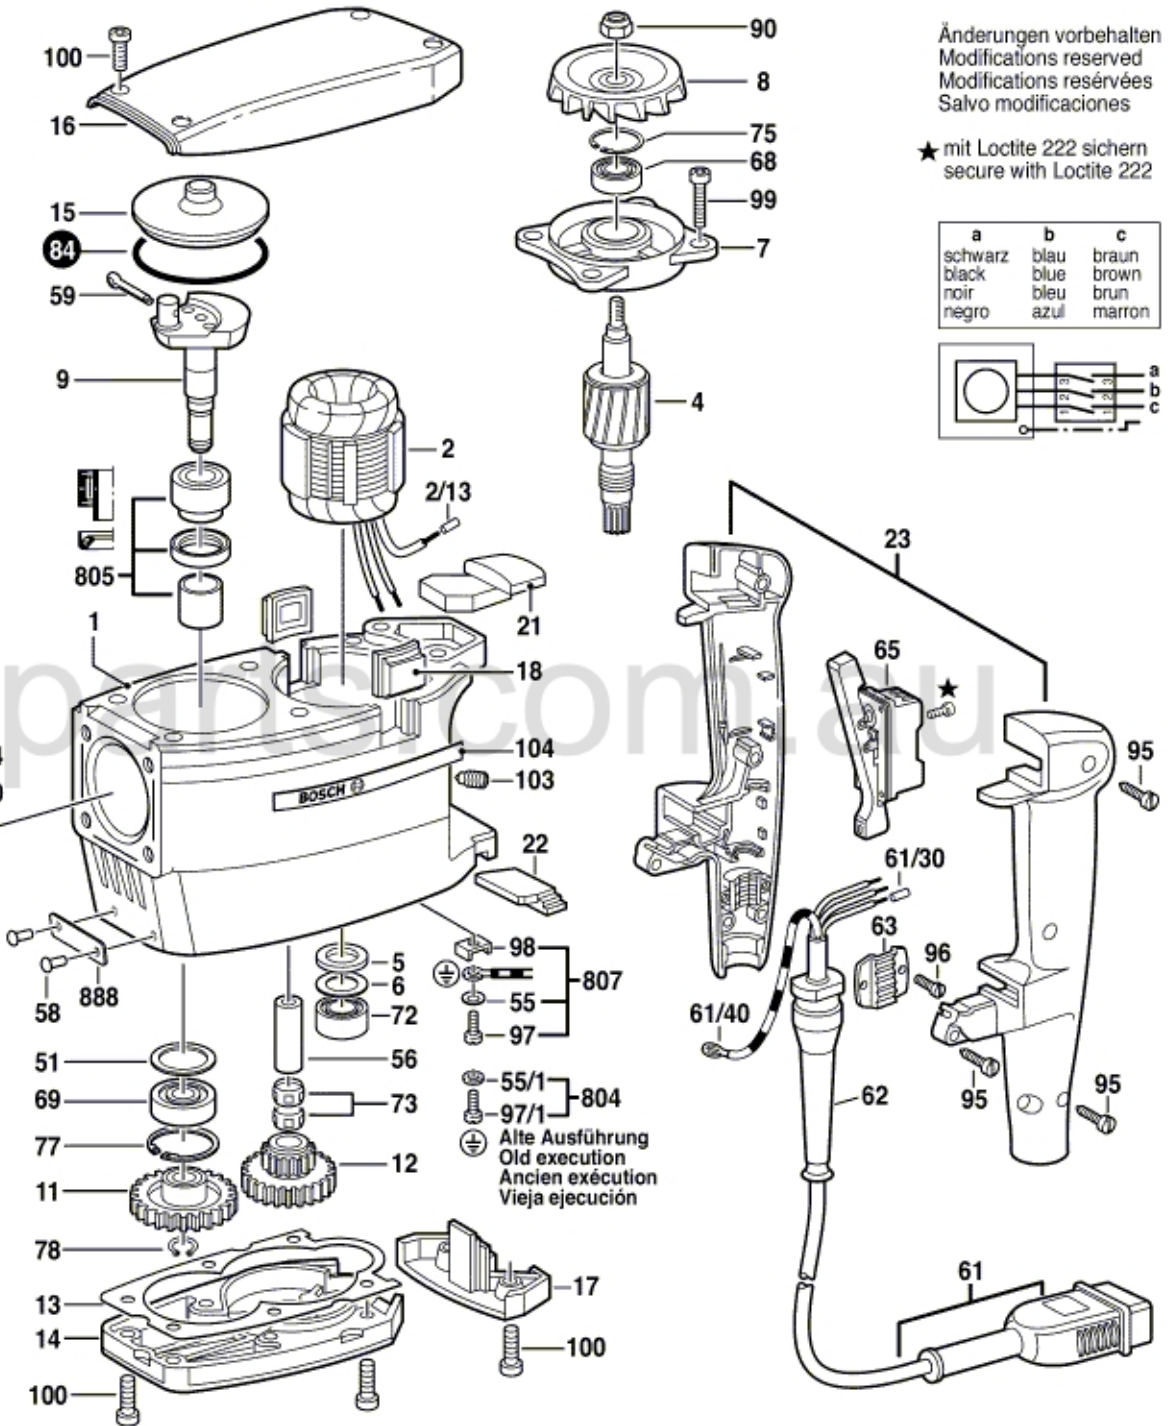

● = Pos. 803 Service-Pack 1 617 000 036

Neue Ausführung
New execution
Nouvelle exécution
Nueva ejecución

Alte Ausführung
Old execution
Ancien exécution
Vieja ejecución

Änderungen vorbehalten
Modifications reserved
Modifications réservées
Salvo modificaciones

★ mit Loctite 222 sichern
secure with Loctite 222

a	b	c
schwarz	bleu	braun
black	blue	brown
noir	bleu	brun
negro	azul	marron

- 98
- 55
- 97
- 55/1
- 97/1
- 807
- 804
- Alte Ausführung
Old execution
Ancien exécution
Vieja ejecución